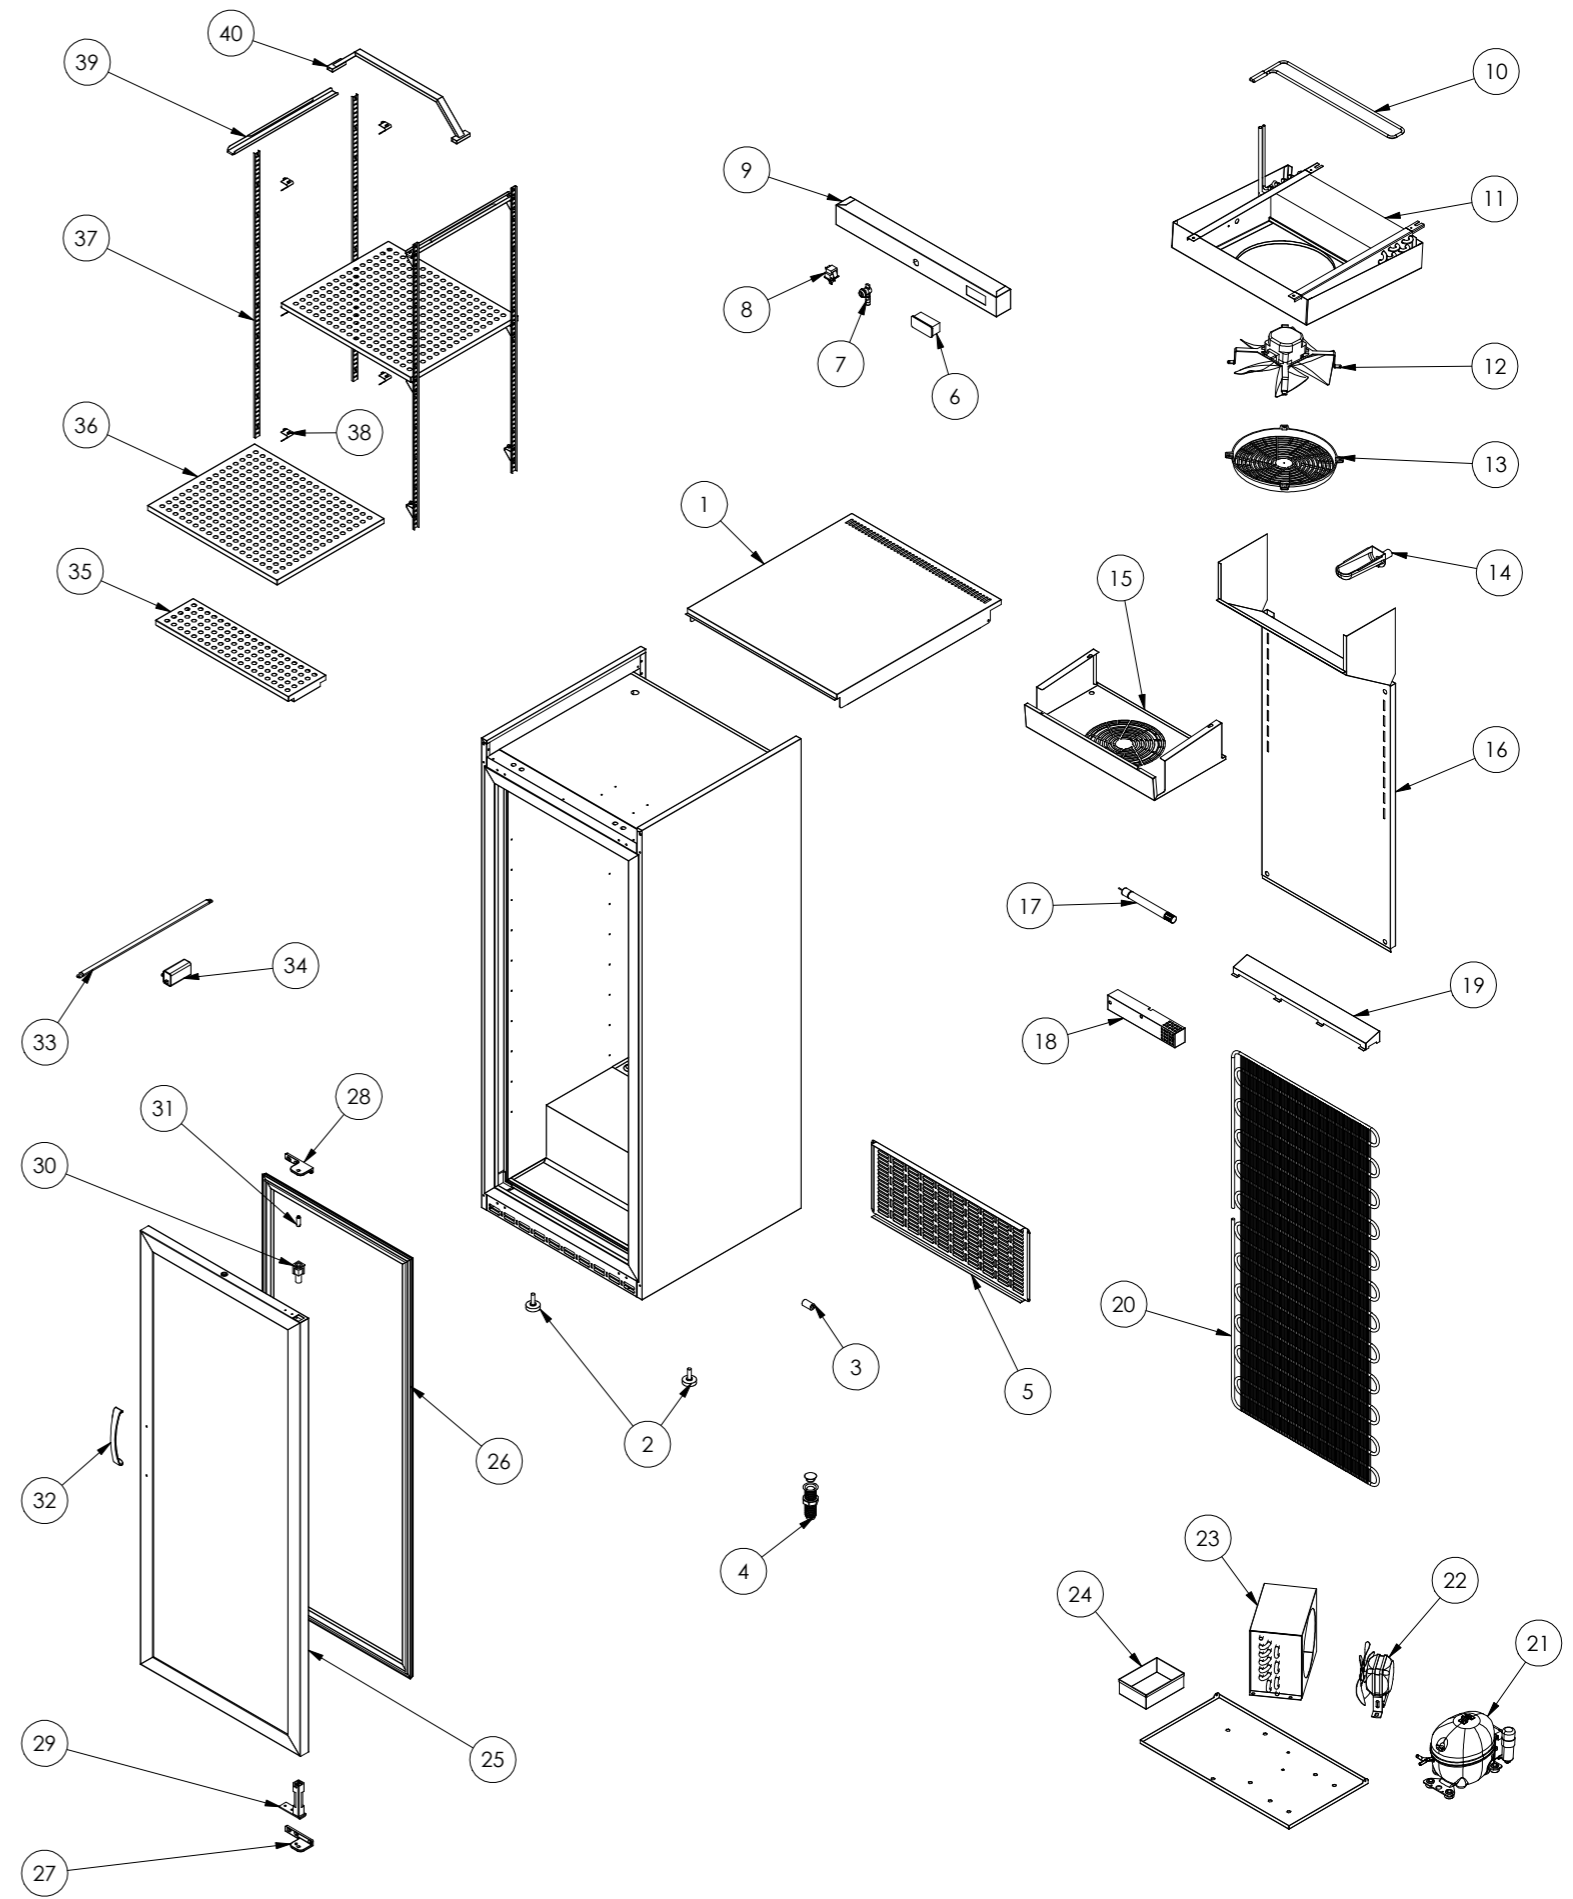

Nº	DESCRIPCIÓN	DESCRIPTION	DDAV-400
1	TAPA TECHO	ROOF COVER	A111130178
2	PATA REGULABLE	ADJUSTABLE FEET	6003010275
3	RODAMIENTOS	TREAD	6003010123
4	DESAGUE	DRAIN PIPE	6043050006
5	REJILLA DE PROTECCIÓN	PROTECTION GRILLE	A109170571
6	TERMOSTATO	THERMOSTAT	6021350147
7	CERRADURA	LOCK	6033010132
8	MICRORRUPTOR CONMUTADO	COMMUTATOR SWITCH	6021130047
9	CABEZA CUADRO DE MANDOS	CONTROL PANEL	A111130177
10	RESISTENCIA EVAPORADOR	EVAPORATOR RESISTANCE	6021250118
11	EVAPORADOR	EVAPORATOR	6029010203
12	VENTILADOR EVAPORADOR	EVAPORATOR FAN	6021050116
13	ASPA VENT. EVAPORADOR	EVAPORATOR FAN BLADE	6021050073
14	REJILLA VENTILADOR EVAPORADOR	FAN GRILLE EVAPORATOR	6003010475
15	DESAGÜE CANALIZADOR	DRAIN CANAL	6003010184
16	TAPA VENTILADOR EVAPORADOR	EVAPORATOR FAN COVER	A109051261
17	CANALIZADOR AIRE	CANALIZATION AIR SUPPORT	A109051263
18	SONDA HUMEDAD + AMBIENTE	HUMIDITY + AMBIENT PROBE	6021350144
19	PROTECTOR DE Sonda	PROBE PROTECTOR	A109051256
20	CANALIZADOR AGUA	CANALIZATION WATER	A109051265
21	CONDENSADOR ESTÁTICO	STATIC CONDENSER	6029020102
22	COMPRESOR	COMPRESSOR	6021010236
23	VENTILADOR CONDENSADOR	CONDENSER FAN	6021050112
24	ASPA VENT. CONDENSADOR	CONDENSER FAN BLADE	6021050081
25	CONDENSADOR	CONDENSER	6029020114
26	BANDEJA EVAP. AUTOM.	AUTOMATIC EVAP. TRAY	E109050040
27	PUERTA	DOOR	A169050068
28	BURLETE	SEAL	6045010258
29	SOPORTE BISAGRA INFERIOR DERECHO	RIGHT LOWER HINGE SUPPORT	6033010199
30	SOPORTE BISAGRA SUPERIOR DERECHO	RIGHT UPPER HINGE SUPPORT	6033010009
31	BISAGRA DE TORSIÓN	TORSION HINGE	6033010100
32	CAJA ALOJAMIENTO MUELLE	HINGE PIN SUPPORT	6003010136
33	EJE PUERTA	DOOR SHAFT	6033090064
34	TIRADOR PUERTA DE CRISTAL	GLASS DOOR HANDLE	6033010619
35	LUZ LEDS	LEDS LIGHT	6021290125
36	TRANSFORMADOR LUZ LEDS	LEDS LIGHT TRANSFORMER	6021290111
37	ESTANTE INFERIOR	LOWER SHELF	A109051257
38	ESTANTE	SHELF	A109051258
39	CREMALLERA	SHELF RACK	6033210026
40	SOPORTE ESTANTE	SHELF SUPPORT	6033210019
1	GUÍA BARRA CARNICERA	MEAT BAR GUIDE	A109051259
2	BARRA CARNICERA	MEAT BAR	A165090033